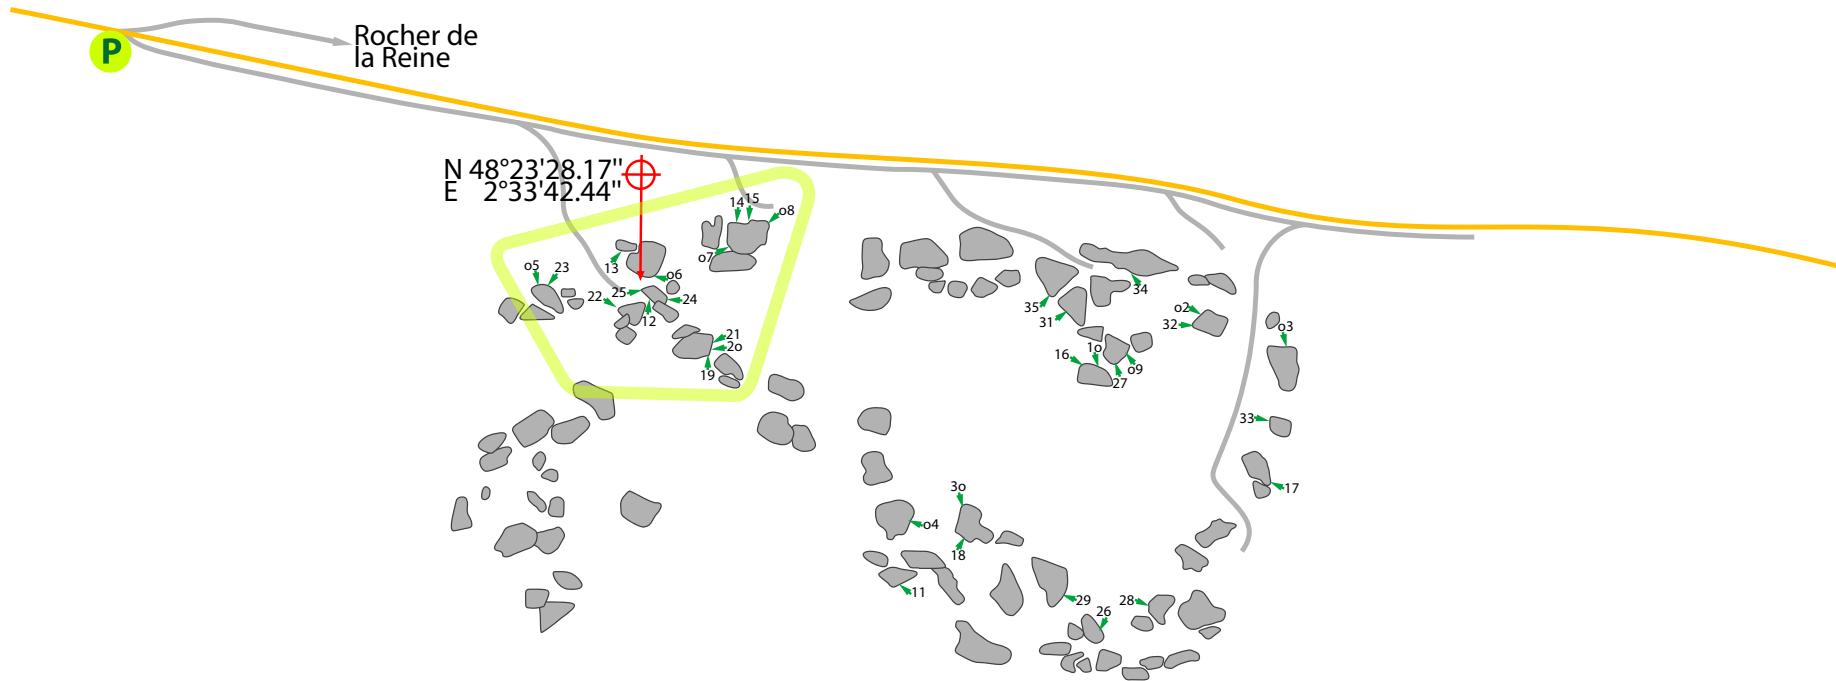

FRANCE | FONTAINE BLEAU
BOIS ROND

Stand: 10.05.2016 | Rev. o2

	Autobahn
	(Land-)Straße
	Wald-/Wanderweg
	Pfad
	Parkplatz zum Spot
	GPS-Koordinaten
	Start des Boulders

SS	=	Stehstart
SD	=	Sitzstart (Sitdown)
HS	=	Hockstart (Aus der Hocke)

BOIS ROND

Stand: 10.05.2016 | Rev. o2

**o5 - Blau 23 . fb.4b bloc**

Der Start ist mit blauer 23 markiert.

o6 - Blau 25 . fb.5b bloc

Der Start ist mit blauer 25 markiert.

o7 - Blau 26 . fb.4c bloc

Der Start ist mit blauer 26 markiert.

Der Start ist mit orangener 28 markiert.

13 - Orange 29 . fb.2c bloc

Der Start ist mit orangener 29 markiert.

19 - L'OTAN Emporte l'Auvent . fb.6a bloc

Der Start ist mit roter 33 markiert.

2o - Transat . fb.6b+ bloc

Der Start ist mit roter 34 markiert.

21 - Constellation des Amoureux . fb.7a bloc

Der Start ist mit roter 35 markiert.

22 - L'Épreuve du Pygmée . fb.5b bloc

Der Start ist mit roter 36 markiert.

23 - Le Long Fleuve Tranquille . fb.6a bloc