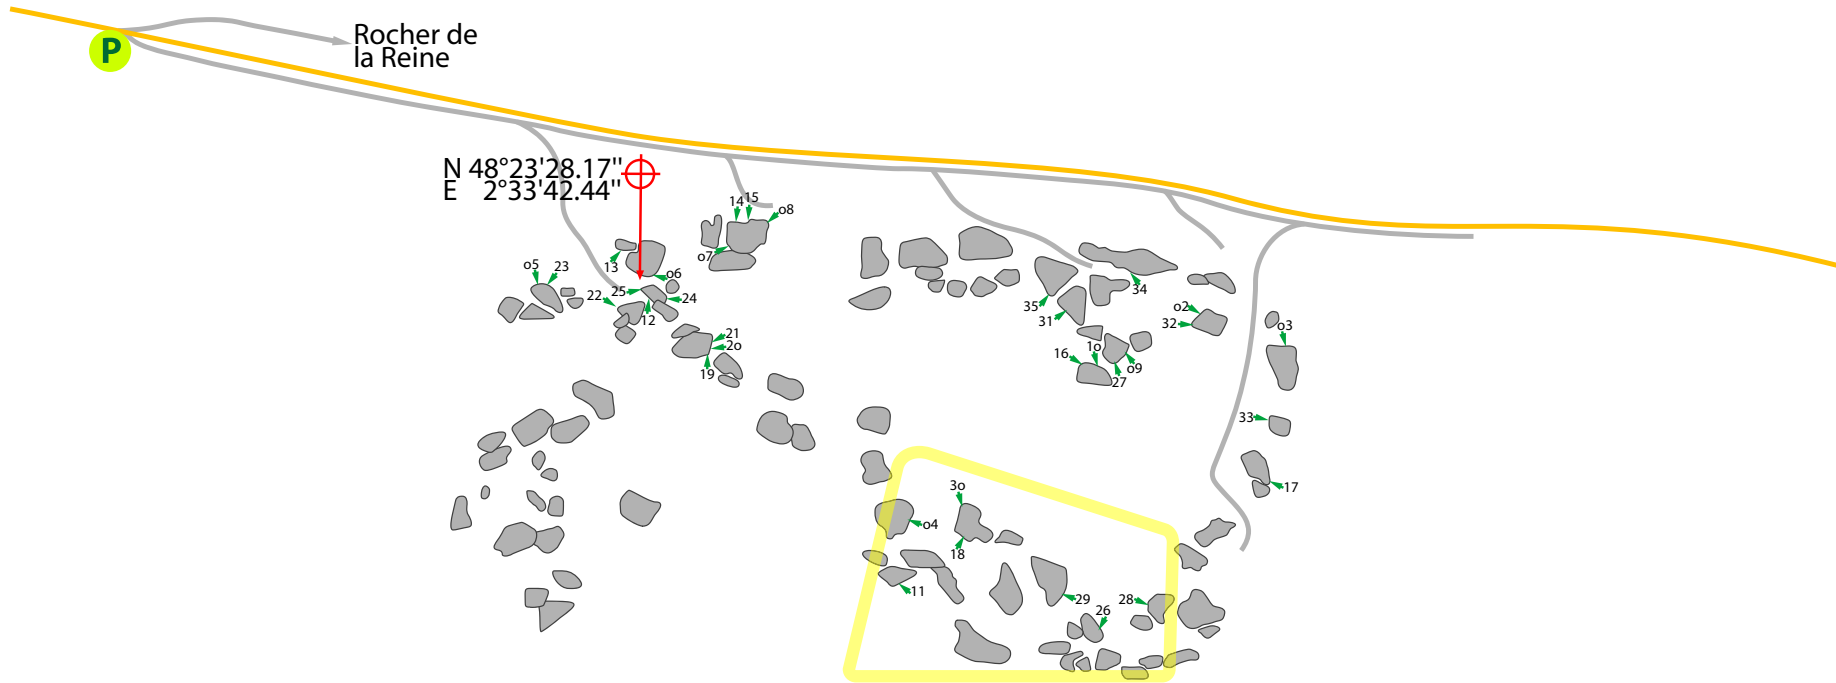

34 - Le Grand Chauve Sourit . fb.7b+ bloc

Der Start nicht markiert.

35 - La Bombe humaine . fb.7a+ bloc

Der Start nicht markiert.

BOIS ROND

Stand: 10.05.2016 | Rev. o2

**o4 - Blau 16 . fb.4c bloc**

Der Start ist mit blauer 16 markiert.

11 - Orange 18 . fb.3b bloc

Der Start ist mit orangener 18 markiert.

18 - Le Meilleur des Mondes . fb.6a bloc

Der Start ist mit roter 22 markiert.

26 - Blau 9 . fb.5a bloc

Der Start ist mit einer blauen 9 markiert.