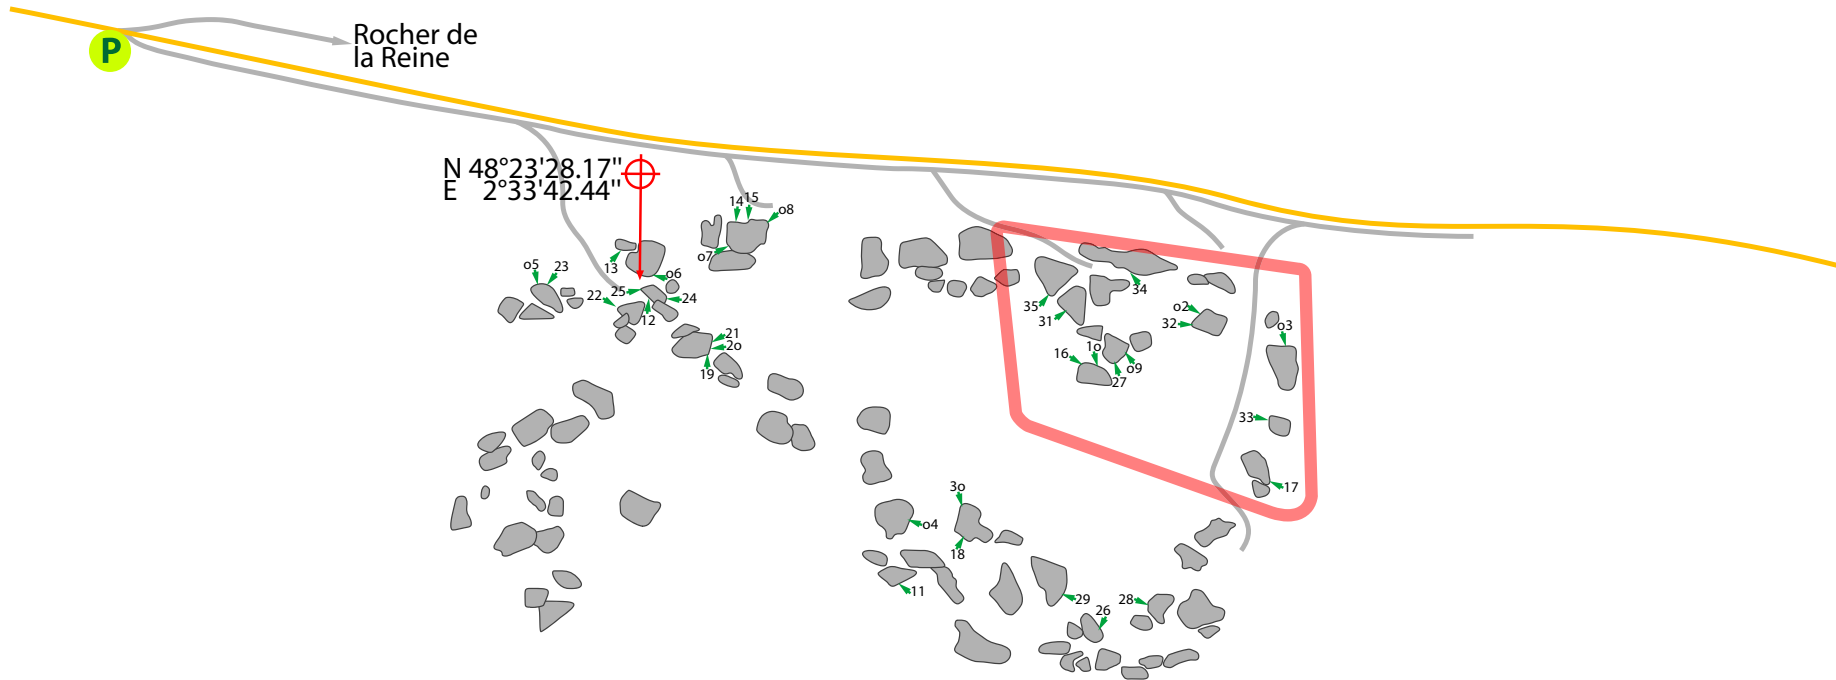

Der Start ist mit roter 34 markiert.

21 - Constellation des Amoureux . fb.7a bloc

Der Start ist mit roter 35 markiert.

22 - L'Épreuve du Pygmée . fb.5b bloc

Der Start ist mit roter 36 markiert.

23 - Le Long Fleuve Tranquille . fb.6a bloc

Der Start ist mit roter 37 markiert.

24 - Le Vélo de Max . fb.6c bloc

Der Start ist mit roter 38 markiert.

25 - L'Appui Acide . fb.5c bloc

Der Start ist mit roter 39 markiert.

BOIS ROND

Stand: 10.05.2016 | Rev. o2

**o2 - Blau 1 . fb.5b bloc**

Der Start ist mit blauer 1 markiert.

o3 - Blau 2 . fb.5c bloc

Der Start ist mit blauer 2 markiert.

o9 - Blau 31 . fb.5b bloc

Der Start ist mit blauer 31 markiert.

1o - Blau 33 . fb.5a bloc