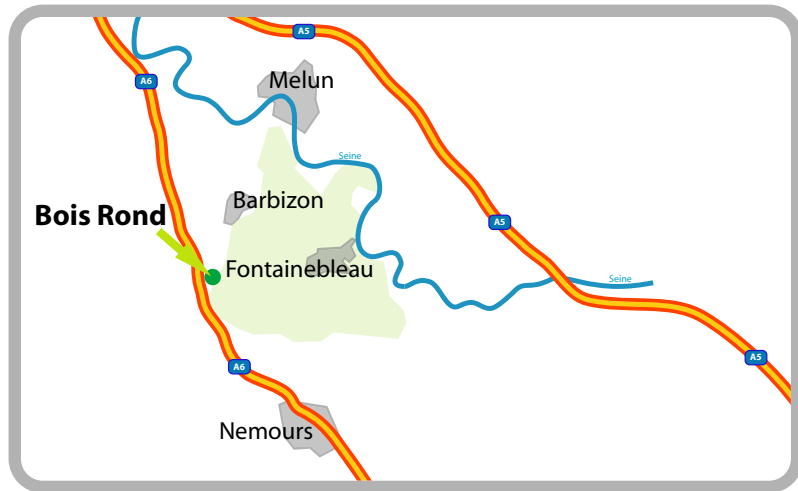

FRANCE | FONTAINE BLEAU
BOIS ROND

Stand: 10.05.2016 | Rev. o2

	Autobahn
	(Land-)Straße
	Wald-/Wanderweg
	Pfad
	Parkplatz zum Spot
	GPS-Koordinaten
	Start des Boulders

SS	=	Stehstart
SD	=	Sitzstart (Sitdown)
HS	=	Hockstart (Aus der Hocke)