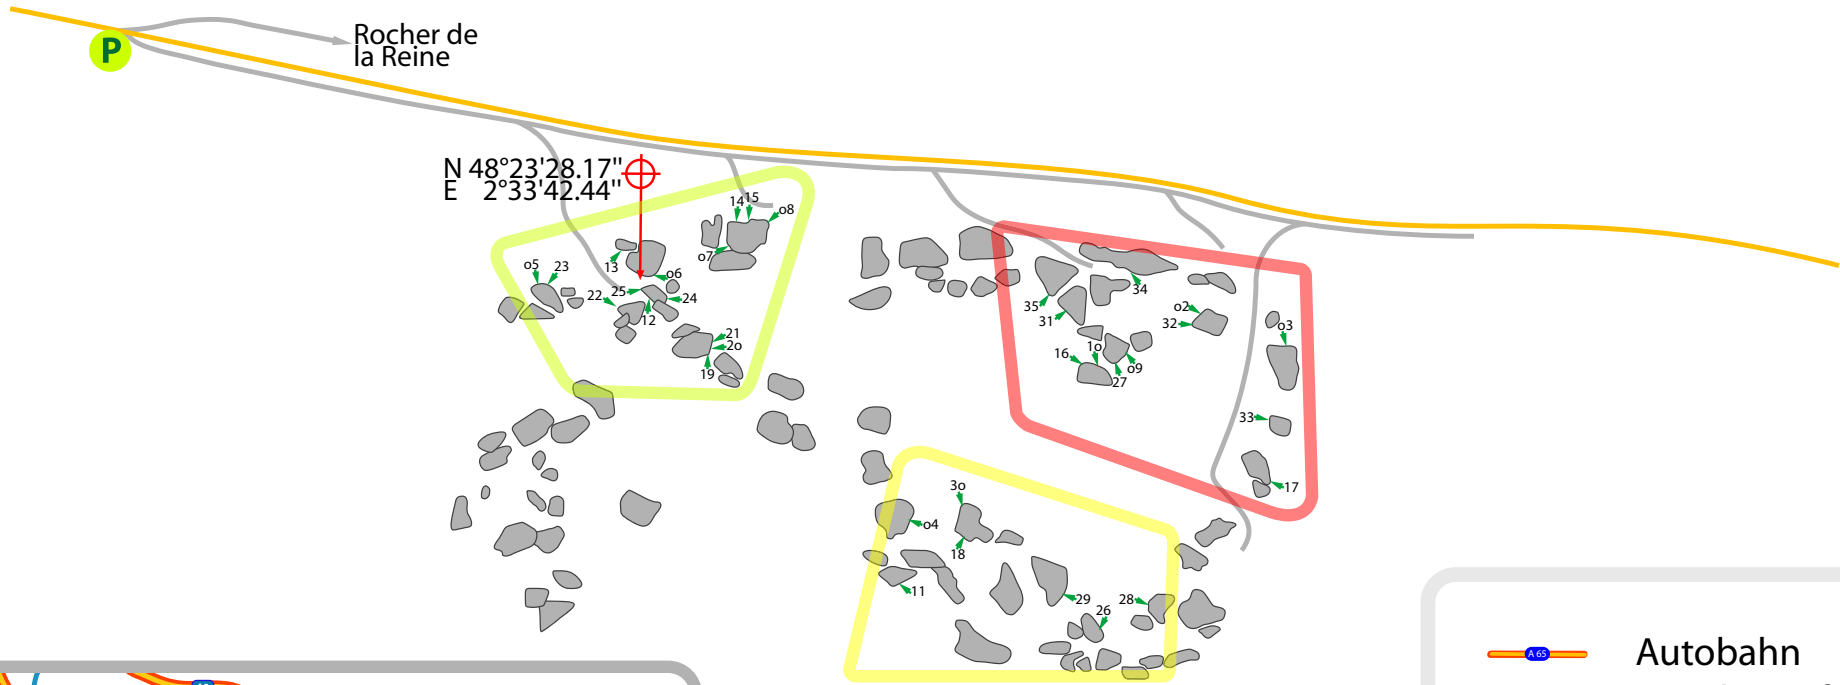

FRANCE | FONTAINE BLEAU
BOIS ROND

Stand: 10.05.2016 | Rev. o2

	Autobahn
	(Land-)Straße
	Wald-/Wanderweg
	Pfad
	Parkplatz zum Spot
	GPS-Koordinaten
	Start des Boulders

SS	=	Stehstart
SD	=	Sitzstart (Sitdown)
HS	=	Hockstart (Aus der Hocke)

Der Start ist mit orangener 28 markiert.

13 - Orange 29 . fb.2c bloc

Der Start ist mit orangener 29 markiert.

19 - L'OTAN Emporte l'Auvent . fb.6a bloc

Der Start ist mit roter 33 markiert.

2o - Transat . fb.6b+ bloc

Der Start ist mit roter 34 markiert.

21 - Constellation des Amoureux . fb.7a bloc

Der Start ist mit roter 35 markiert.

22 - L'Épreuve du Pygmée . fb.5b bloc

Der Start ist mit roter 36 markiert.

23 - Le Long Fleuve Tranquille . fb.6a bloc

Der Start ist mit roter 37 markiert.

24 - Le Vélo de Max . fb.6c bloc

Der Start ist mit roter 38 markiert.

25 - L'Appui Acide . fb.5c bloc

Der Start ist mit roter 39 markiert.

BOIS ROND

Stand: 10.05.2016 | Rev. o2